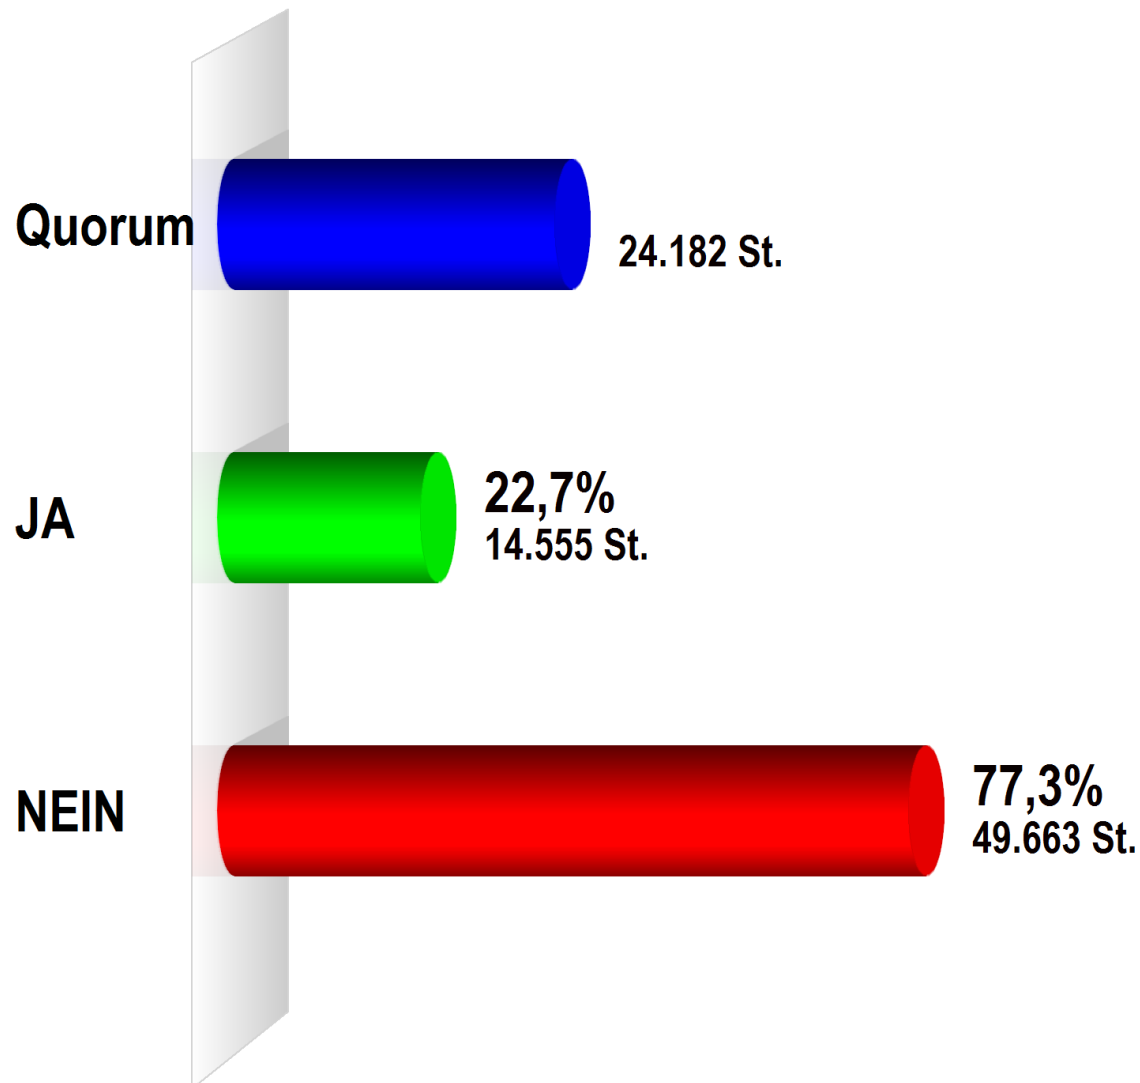

Bürgerentscheid "Bibelturm" des Gutenberg-Museums

Endergebnis

Stimmenanteile in Prozent (%)

Stimmberechtigte ohne Sperrv.	134.905
Stimmberechtigte mit Sperrv.	26.308
Stimmberechtigte insgesamt	161.213
Stimmzettel	64.453
dav. mit Abstimmungsschein	24.202
Ungültige Stimmzettel	235
Gültige Stimmzettel	64.218
Abstimmungsbeteiligung	40,0%

	Stimmen	Anteil
JA	14.555	22,7%
NEIN	49.663	77,3%

Die notwendige Mindeststimmenzahl (24.182 St.) wurde erreicht.