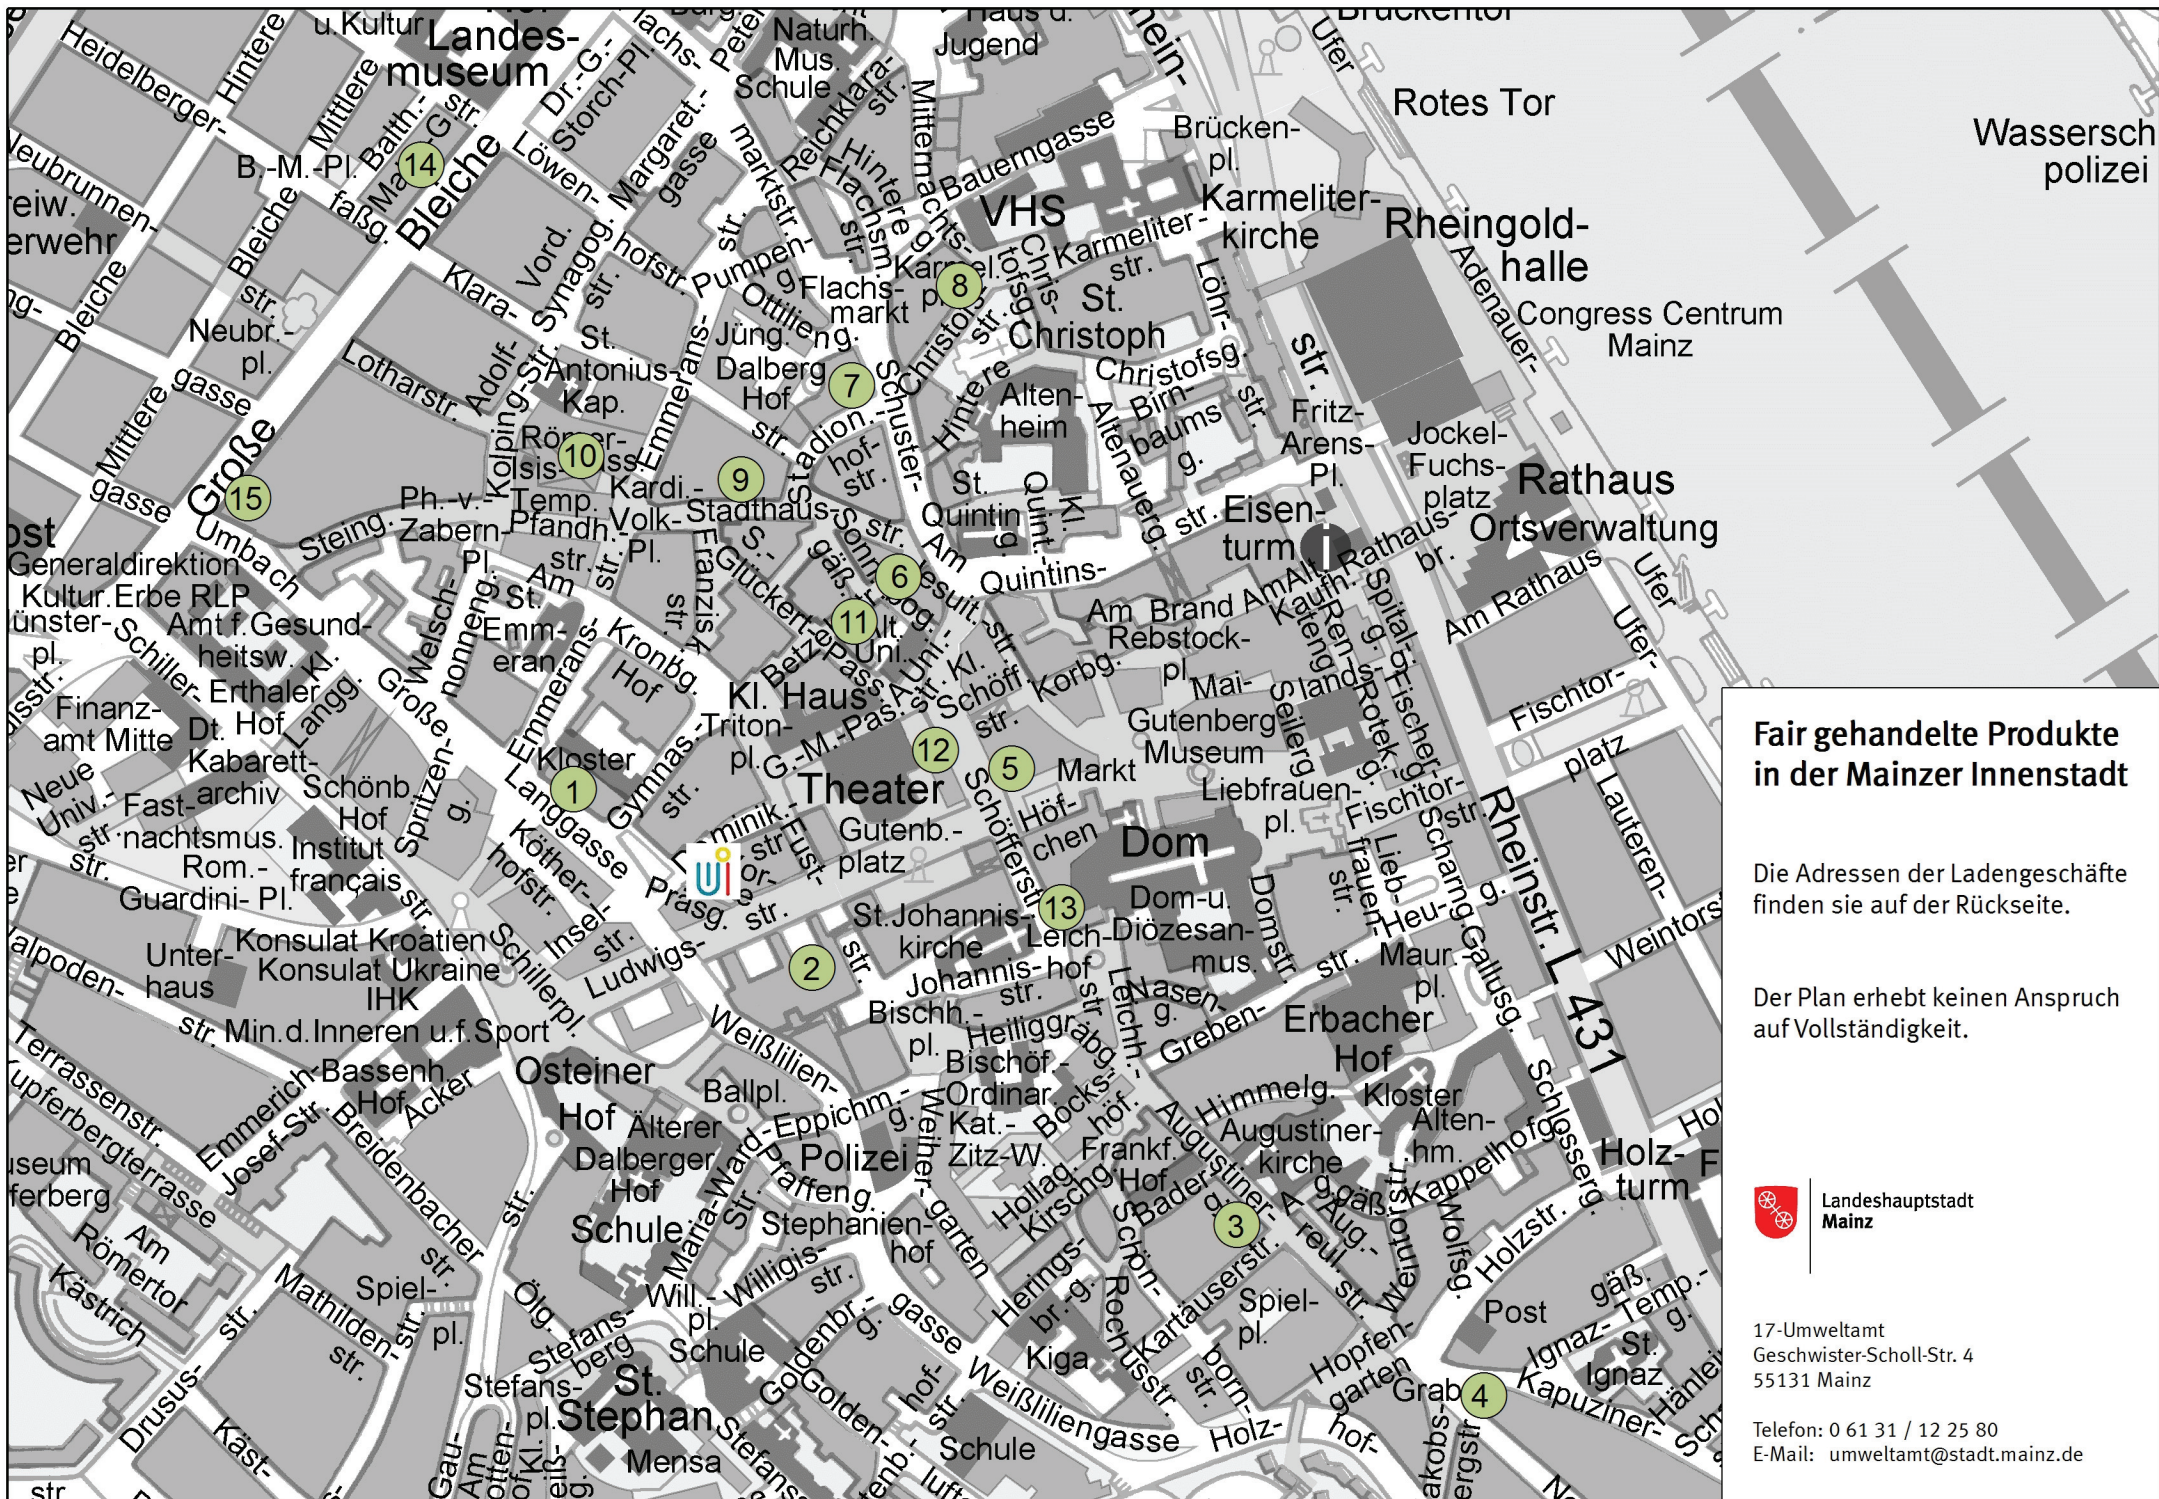

Fair gehandelte Produkte in der Mainzer Innenstadt

Die Adressen der Ladengeschäfte
finden sie auf der Rückseite.

Der Plan erhebt keinen Anspruch
auf Vollständigkeit.

Landeshauptstadt
Mainz

17-Umweltamt
Geschwister-Scholl-Str. 4
55131 Mainz

Telefon: 0 61 31 / 12 25 80
E-Mail: umweltamt@stadt.mainz.de